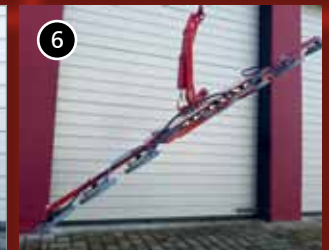

© Copyright: Maschinenbau Riebsamen GmbH & Co. KG

Änderungen vorbehalten